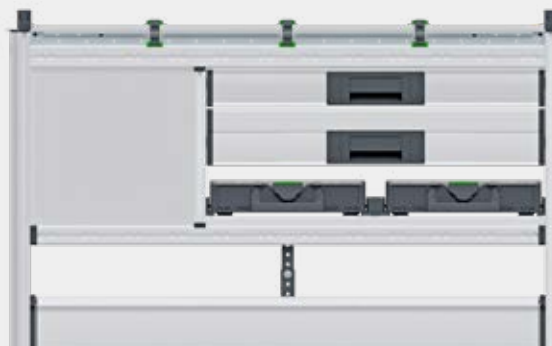

# TOYOTA PROACE VAN JÁRMŰBERENDEZÉSEK

A bott vario3 járműberendezés moduljai sokoldalú elemeket kínálnak az Ön haszongépjárműve számára a raktér felosztásához. Ezek tökéletesen kombinálhatóak az Ön tevékenységi területének egyedi szükségletei szerint. A bott vario3 járműberendezés fejlesztői különleges hangsúlyt fektettek a biztonságra, a funkcionalitásra és a rendelkezésre álló tér ideális kihasználására.

#### A bott vario3 járműberendezés rendszer fő jellemzői:

- Az építőelemekből álló rendszer méretei és rögzítési pontjait tekintve ideálisan illeszkedik a Toyota jármű adottságaihoz.
- Előre konfigurált modulokból áll, de egyedi tervezés is lehetséges.
- Törésteszteken kiválóan megfelelt.
- A különböző modulokhoz, tartozékok széles választéka áll rendelkezésre.
- A belső burkolatok egyrészt megóvják a járművet, másrészt integrált rögzítősíneket tartalmaznak, így sok hasznos eszközzel szerelhető fel a jármű, a rakomány biztonsága érdekében.

#### BAL OLDAL

- Alumínium szálanyag tároló polc csúszásgátló szőnyeggel
- Kihúzható tálca, bott-dobozokkal
- Alumínium polcok csúszásgátló szőnyeggel, rakományrögzítővel
- Lenyíló ajtós polc alumínium lengőfedéllel és csúszásgátló szőnyeggel
- Alumínium polc csúszásgátló szőnyeggel és elválasztó fallal
- Padlóösszekötő integrált rakományrögzítővel és alumínium lengőfedéllel
- Rakományrögzítő készlet hevederrel
- Oldallapok integrált rakományrögzítővel